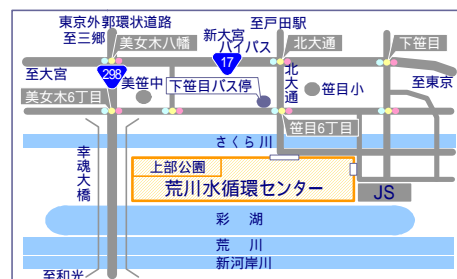

夏休み

親子下水道教室

下水道は、水環境の保全に欠かせない重要な役割を担っています。

この教室では、親子で楽しみながら下水処理のプロセス、水質実験を体験的に学習することができます。

環境学習、自由研究の題材としても、また、夏休みの思い出づくりにお役立てください。

教室の内容

荒川水循環センター施設見学
水質実験

7/26(火). 27(水) 9:00▶▶12:00

日時

場所

(財)埼玉県下水道公社 荒川左岸南部支社(荒川水循環センター内) 戸田市笹目 5-37-14

対象

小学生と保護者

定員

各日とも 20組 40名 先着順

受付期間

7/1(金) ~ 7/15(金)
9:00 ~ 16:00

費用

無料

申込先

(財)埼玉県下水道公社 荒川左岸南部支社 庶務担当
TEL 048-421-5861

施設見学があるため、帽子などもご用意ください。

財団法人埼玉県下水道公社
Saitama Sewage Corporation